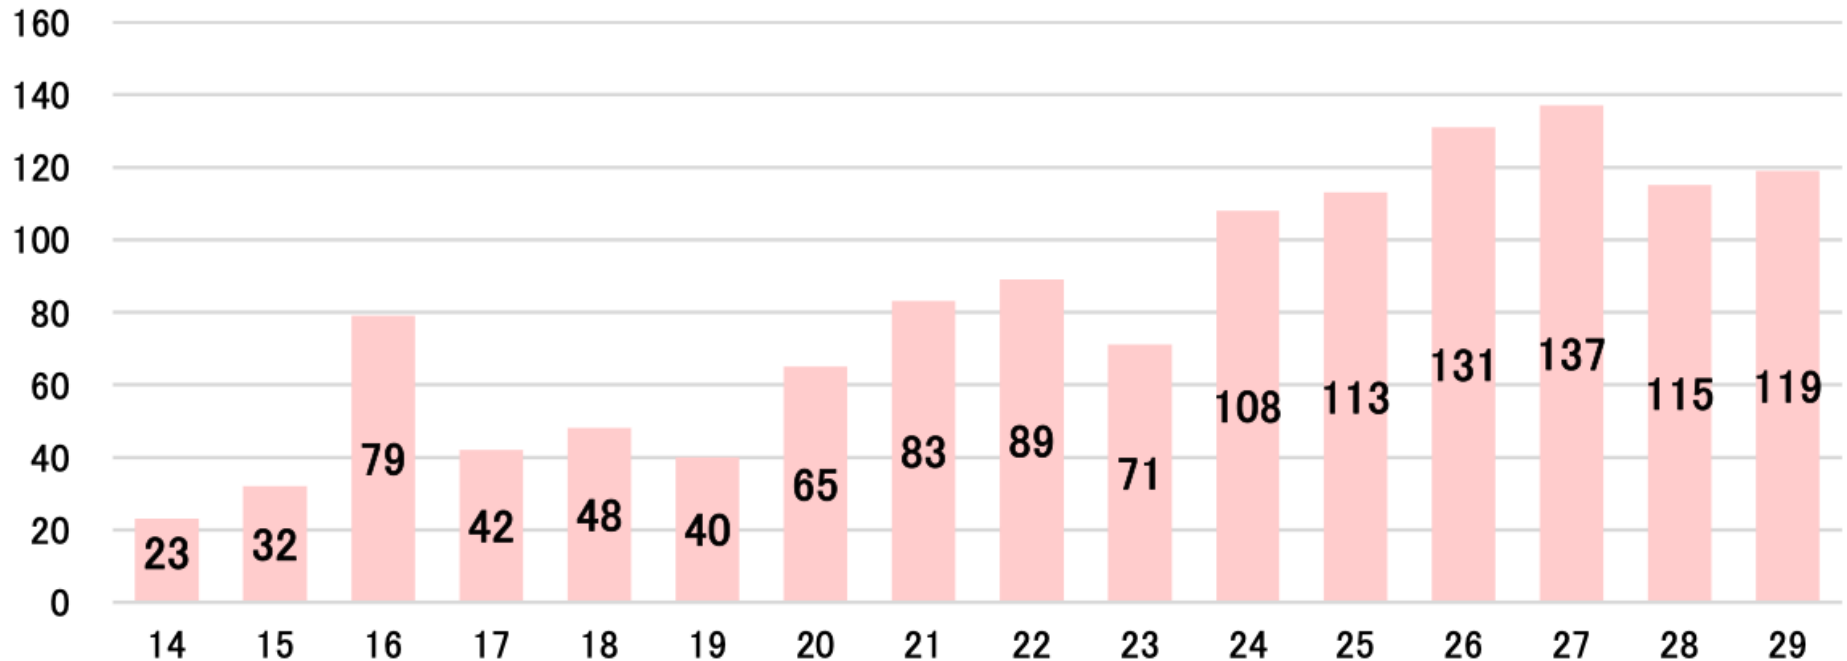

廃校を利用した

同窓会マイクロツアーリズム

現状問題

1. 活用の用途が決まっていない廃校、余裕教室問題
2. 食品ロス問題

活用の用途が決まっていない廃校の数

廃校年度	14	15	16	17	18	19	20	21	22	23	24	25	26	27	28	29	合計
廃校数	23	32	79	42	48	40	65	83	89	71	108	113	131	137	115	119	1,295

未活用の余裕教室