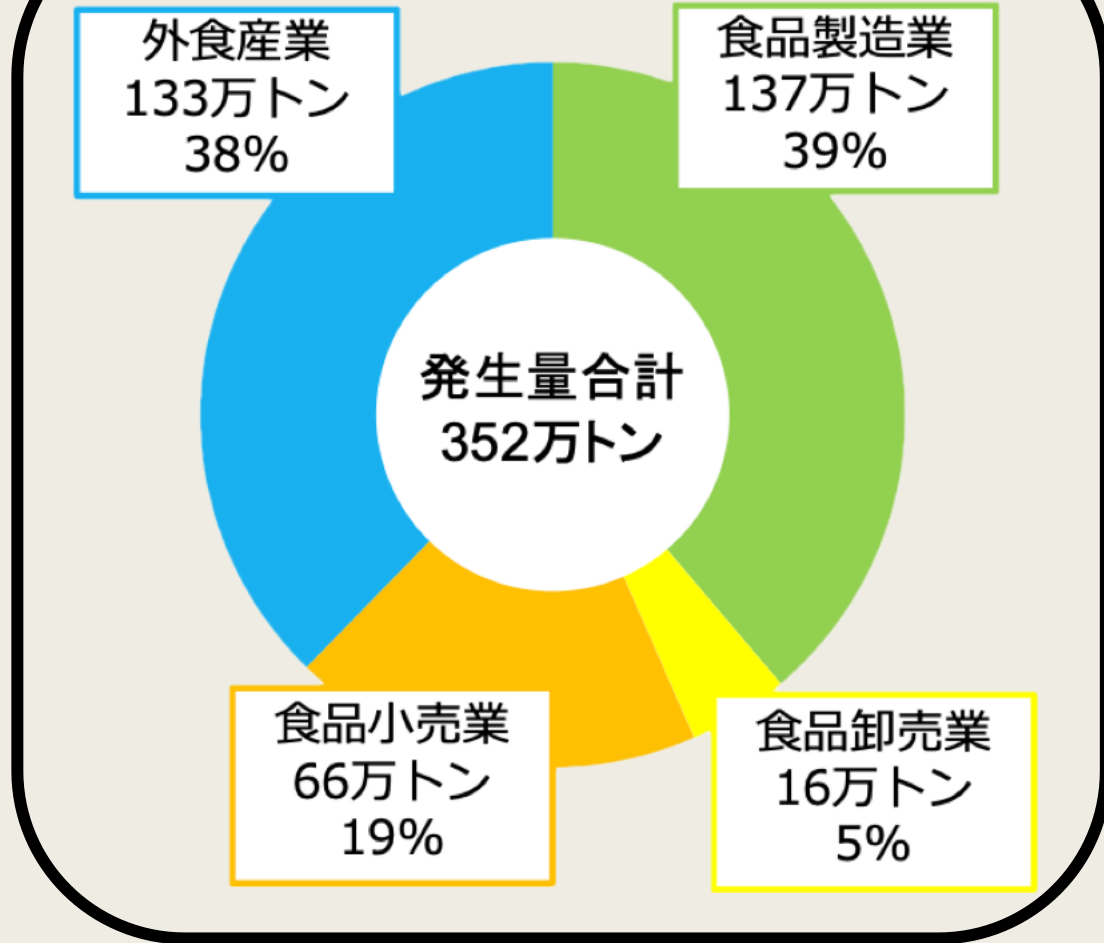

廃校を利用した

同窓会マイクロツアーリズム

現状問題

1. 活用の用途が決まっていない廃校、余裕教室問題
2. 食品ロス問題

活用の用途が決まっていない廃校の数

廃校年度	14	15	16	17	18	19	20	21	22	23	24	25	26	27	28	29	合計
廃校数	23	32	79	42	48	40	65	83	89	71	108	113	131	137	115	119	1,295

未活用の余裕教室

1,198室, 1.5%

79,216室, 98.5%

- 活用されている余裕教室数
- 未活用の余裕教室数

事業系食品ロス

家庭系食品ロス

製造・卸・小売事業者

○製造・流通・調理の過程で発生する**規格外品、返品、売れ残り**などが食品ロスになる

外食事業者

○**食べ残し**などが食品ロスになる

引用元 | 消費者庁消費者教育推進課
食品ロス削減関係参考資料 令和元年7月11日版

活用の用途が決まっていない廃校、余裕教室問題

食品ロス問題

廃校又は、余裕教室を利用した

同窓会マイクロツアーリズム

同窓会マイクロツリーズムとは？

小中学校時代を楽しく再現するマイクロツアー