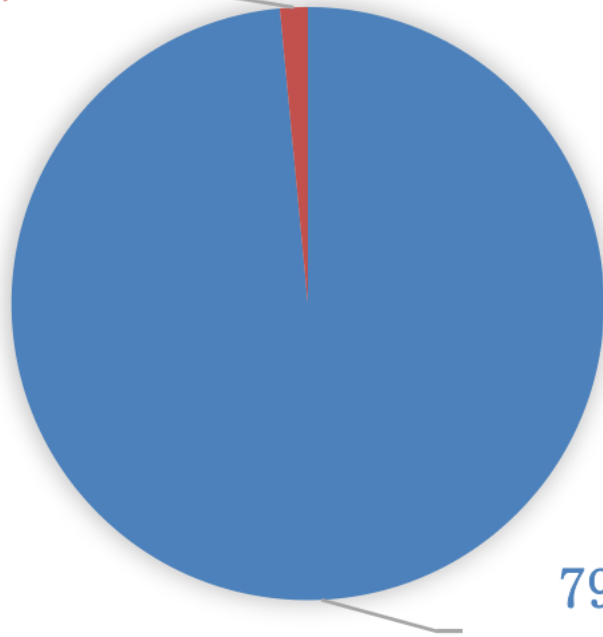

廃校を利用した

同窓会マイクロツアーリズム

現状問題

1. 活用の用途が決まっていない廃校、余裕教室問題
2. 食品ロス問題

活用の用途が決まっていない廃校の数

廃校年度	14	15	16	17	18	19	20	21	22	23	24	25	26	27	28	29	合計
廃校数	23	32	79	42	48	40	65	83	89	71	108	113	131	137	115	119	1,295

未活用の余裕教室

1,198室, 1.5%

79,216室, 98.5%

- 活用されている余裕教室数
- 未活用の余裕教室数

事業系食品ロス

家庭系食品ロス

製造・卸・小売事業者

○製造・流通・調理の過程で発生する**規格外品、返品、売れ残り**などが食品ロスになる

外食事業者

○**食べ残し**などが食品ロスになる

引用元 | 消費者庁消費者教育推進課
食品ロス削減関係参考資料 令和元年7月11日版

活用の用途が決まっていない廃校、余裕教室問題

食品ロス問題

廃校又は、余裕教室を利用した

同窓会マイクロツアーリズム

同窓会マイクロツリーズムとは？

小中学校時代を楽しく再現するマイクロツアー