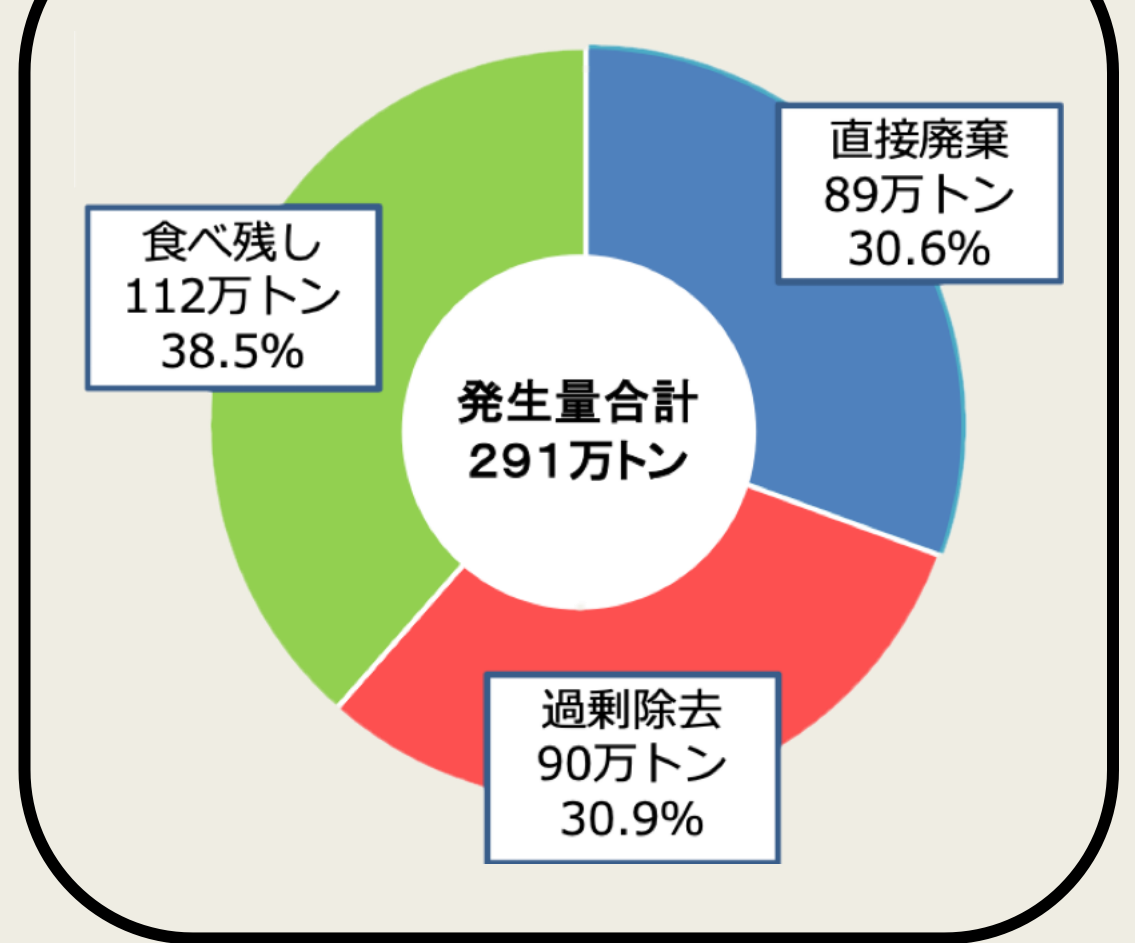

廃校を利用した

同窓会マイクロツアーリズム

現状問題

1. 活用の用途が決まっていない廃校、余裕教室問題
2. 食品ロス問題

活用の用途が決まっていない廃校の数

廃校年度	14	15	16	17	18	19	20	21	22	23	24	25	26	27	28	29	合計
廃校数	23	32	79	42	48	40	65	83	89	71	108	113	131	137	115	119	1,295

未活用の余裕教室

1,198室, 1.5%

79,216室, 98.5%

- 活用されている余裕教室数
- 未活用の余裕教室数

事業系食品ロス

家庭系食品ロス

製造・卸・小売事業者

○製造・流通・調理の過程で発生する**規格外品、返品、売れ残り**などが食品ロスになる

外食事業者

○**食べ残し**などが食品ロスになる

引用元 | 消費者庁消費者教育推進課
食品ロス削減関係参考資料 令和元年7月11日版

活用の用途が決まっていない廃校、余裕教室問題

食品ロス問題

廃校又は、余裕教室を利用した

同窓会マイクロツアーリズム

同窓会マイクロツリーズムとは？

小中学校時代を楽しく再現するマイクロツアー